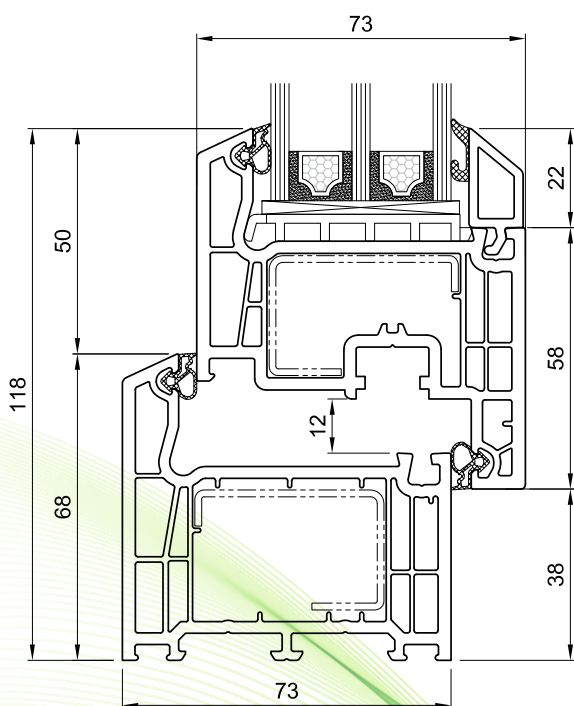

Dimensioni massime degli elementi

in bianco

in Dekor

	in bianco	in Dekor
Con anta standard	Larghezza max. 1500 mm Altezza max. 2250 mm	Larghezza max. 1400 mm Altezza max. 2100 mm
con anta maggiorata	Larghezza max. 1500 mm Altezza max. 2400 mm	Larghezza max. 1400 mm Altezza max. 2250 mm
Come portoncino	Larghezza max. 1200 mm Altezza max. 2400 mm	Larghezza max. 1200 mm Altezza max. 2400 mm

Costruzione del sistema

a gradino

sagomato

tondo

con copertina di alluminio

Ciliegio 51

Noce 21

Torba 25